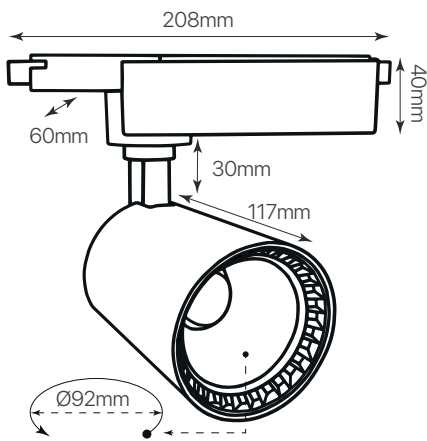

track.12
 proyector led
 ficha técnica
 datasheet

ref. 5550658

Nombre / Name	Track. 12
Referencia / Reference	5550658
Materiales / Materials	Aluminio + PC / Aluminum + PC
Difusor / Diffuser	Cristal / Glass
Potencia / Power	30W
Temperatura de color / Color temperature	4000K
Flujo luminoso / Luminous flux	3050 lm
Dimable / Dimmable	-
Ángulo de apertura / Beam angle	24°
Ángulo de inclinación / Inclination angle	90° / 360°
IP	IP20
IK	-
F.P	>0.5
UGR	-
IRC	>83
Chip	COB EPISTAR
Driver	i-TEC SERIES
Vida media (duración) / Average life	>30.000 h
Clase energética / Energy class	A+
Aislamiento eléctrico / Electrical isolation	Clase I / Class I
Colores / Colors	Blanco / White
Medida exterior / Product size	208mm x 60mm x 40mm x 117mm x Ø92mm
Medidas de corte / Cutting measurements	-
Tª (ambiente/trabajo) / Tª (environment/work)	-20°C ~ +50°C
Input	AC 100 ~ 240V
Output	DC 27~42V 720mA ±5%
Frecuencia / Frequency	50 / 60Hz
Peso / Weight	0,65 Kg
Certificados / Certificates	CE RoHS
Garantía / Warranty	2 años / 2 years